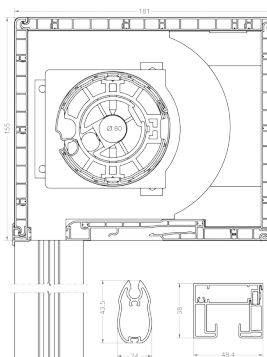

Fait également office de moustiquaire.

Montage

Positions montage

- 1 Pose sur le mur
- 2 Pose dans "le jour"
- 3 Montage inversé au-dessus de la fenêtre, sans partie inférieure
- 4 Montage inversé au-dessus de la fenêtre sans caisson

Coupe D100

Coupe D150

Coupe D Mono

- Partie supérieure du caisson
- Partie inférieure du caisson
- Axe
- Embout à gradin brusque
- Support en PVC
- Coulisse en alu
- Barre de charge en alu