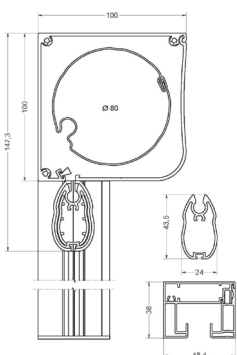

Fait également office de moustiquaire.

Montage

Positions montage

- 1 Pose sur le mur
- 2 Pose dans "le jour"
- 3 Montage inversé au-dessus de la fenêtre, sans partie inférieure
- 4 Montage inversé au-dessus de la fenêtre sans caisson

Coupe D100

Coupe D150

Coupe D Mono

- Partie supérieure du caisson
- Partie inférieure du caisson
- Axe
- Embout à gradin brusque
- Support en PVC
- Coulisse en alu
- Barre de charge en alu