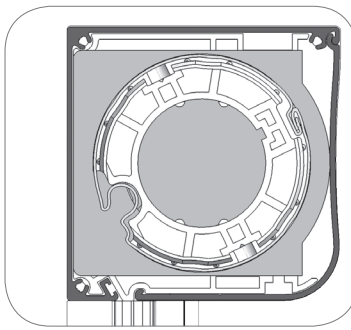

DESSOL-FIX®

Le screen vertical Dessol-fix de Dessol est caractérisé par sa résistance au vent parfaite, jusqu'à 160 km/h en position fermée et 180 km/h en position à moitié du screen. Dessol-fix est le seul screen garanti à 140 km/h dans toutes les positions.

Résistance au vent garantie!