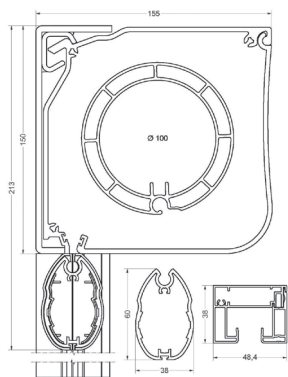

Fait également office de moustiquaire.

Montage

Positions montage

- 1 Pose sur le mur
- 2 Pose dans "le jour"
- 3 Montage inversé au-dessus de la fenêtre, sans partie inférieure
- 4 Montage inversé au-dessus de la fenêtre sans caisson

Coupe D100

Coupe D150

Coupe D Mono

- Partie supérieure du caisson
- Partie inférieure du caisson
- Axe
- Embout à gradin brusque
- Support en PVC
- Coulisse en alu
- Barre de charge en alu