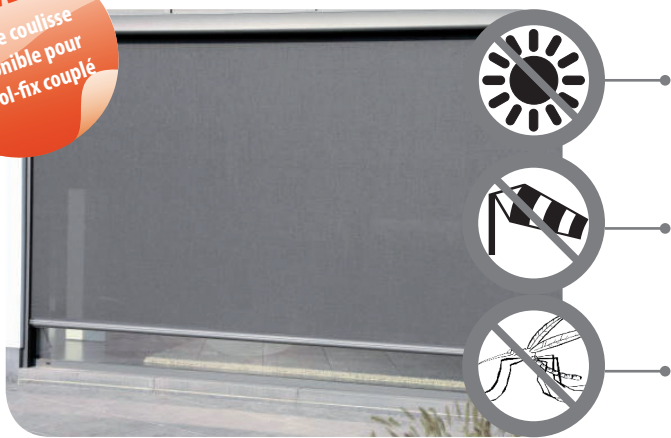

DESSOL-FIX®

Le screen vertical Dessol-fix de Dessol est caractérisé par sa résistance au vent parfaite, jusqu'à 160 km/h en position fermée et 180 km/h en position à moitié du screen. Dessol-fix est le seul screen garanti à 140 km/h dans toutes les positions.

Résistance au vent garantie!

- Système à cassette compact pour un usage extérieur ou intérieur au choix
- Construction robuste et élégante et fonctionnement silencieux
- Résistant au vent dans toutes les positions
- Système d'axe spécial contre la formation de ligne dans la toile

- Montage facile et rapide avec support glissant
- Installation facile grâce au système autoportant
- Barre de charge avec brosse pour accord parfait à l'appui de fenêtre et seuil.
- Possibilité d'employer des toiles occultantes

NOUVEAU!
Double coulisse disponible pour Dessol-fix couplé

La toile filtre la lumière du soleil tandis que la vue sur l'extérieur est en partie conservée. Occultation totale est possible.

Résistance au vent grâce à la toile fixée dans le guide