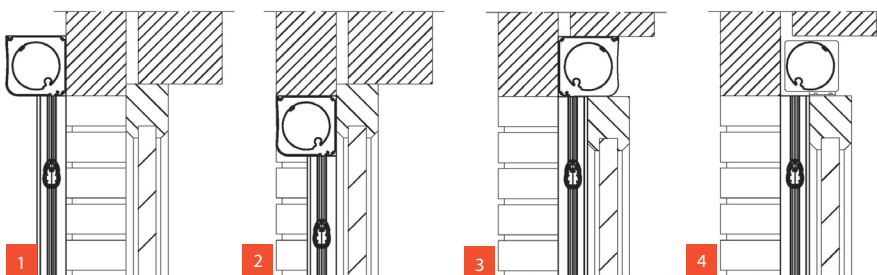

- Montage facile et rapide avec support glissant
- Installation facile grâce au système autoportant
- Barre de charge avec brosse pour accord parfait à l'appui de fenêtre et seuil.
- Possibilité d'employer des toiles occultantes

NOUVEAU!
Double coulisse disponible pour Dessol-fix couplé

La toile filtre la lumière du soleil tandis que la vue sur l'extérieur est en partie conservée. Occultation totale est possible.

Résistance au vent grâce à la toile fixée dans le guide

Fait également office de moustiquaire.

Montage

Positions montage

- 1 Pose sur le mur
- 2 Pose dans "le jour"
- 3 Montage inversé au-dessus de la fenêtre, sans partie inférieure
- 4 Montage inversé au-dessus de la fenêtre sans caisson

Coupe D100

Coupe D150

Coupe D Mono

- Partie supérieure du caisson
- Partie inférieure du caisson
- Axe
- Embout à gradin brusque
- Support en PVC
- Coulisse en alu
- Barre de charge en alu